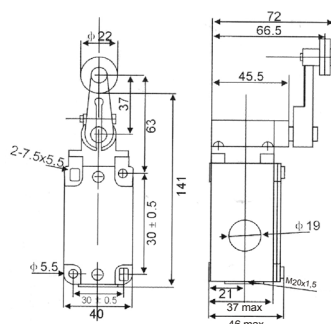

Наименование	Артикул	Вид привода	Исполнение по типу срабатывания, схема	Степень защиты IP	Количество в транспортной упаковке, шт.
ВП 15К-21А-211-54 У2.3	110301	толкатель		54	100
ВП 15К-21А-221-54 У2.3	110302	толкатель с роликом		54	100
ВП 15К-21А-231-54 У2.3	110303	рычаг с роликом		54	50
ВП 15К-21А-291-54 У2.3	110304	рычаг с роликом, рег. по длине		54	50
ВП 15К-21А-211-54 У2.8	110305	толкатель		54	100
ВП 15К-21А-221-54 У2.8	110306	толкатель с роликом		54	100
ВП 15К-21А-231-54 У2.8	110307	рычаг с роликом		54	50
ВП 15К-21А-291-54 У2.8	110308	рычаг с роликом, рег. по длине		54	50

3. Внешний вид, габаритные, установочные и присоединительные размеры.

ВП 15К-21А-211

ВП 15К-21А-221

ВП 15К-21А-231

ВП 15К-21А-291

Пример заказа: Выключатель путевой ВП 15К-21А-221-54 У2.3, толкатель с роликом полумгновенного действия.