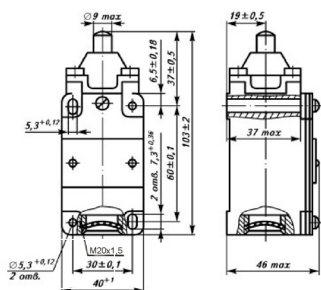

2. Технические характеристики:

- номинальный коммутируемый ток – 10А (АС11, 220В);
- номинальное рабочее напряжение: до 660В переменного тока, до 440В постоянного тока;
- материал корпуса – силумин;
- контактная группа – 1з+1р;
- усилие прямого срабатывания - не более 30Н;
- ввод внешних проводов через гермоввод (сальник МG20х1,5);
- климатическое исполнение и категория размещения – У2.

Наименование	Артикул	Вид привода	Исполнение по типу срабатывания, схема	Степень защиты IP	Количество в транспортной упаковке, шт.
ВП 15К-21А-211-54 У2.3	110301	толкатель		54	100
ВП 15К-21А-221-54 У2.3	110302	толкатель с роликом		54	100
ВП 15К-21А-231-54 У2.3	110303	рычаг с роликом		54	50
ВП 15К-21А-291-54 У2.3	110304	рычаг с роликом, рег. по длине		54	50
ВП 15К-21А-211-54 У2.8	110305	толкатель		54	100
ВП 15К-21А-221-54 У2.8	110306	толкатель с роликом		54	100
ВП 15К-21А-231-54 У2.8	110307	рычаг с роликом		54	50
ВП 15К-21А-291-54 У2.8	110308	рычаг с роликом, рег. по длине		54	50

Тип выключателя	Прямой рабочий ход,	Дополнительный ход,	Полный ход, не более	Механическая износостойкость, 1х10 ⁶ циклов ВО	Коммутационная износостойкость, 1х10 ⁶ циклов ВО	
					на переменном токе	на постоянном токе
Выключатели полумгновенного действия	не более 2,6мм; 22°	не более 5мм; 60°	-	12,5	1	2
Выключатели прямого действия	4,5мм; 35°	-	8,5мм; 90°	30	1,6	3

3. Внешний вид, габаритные, установочные и присоединительные размеры.

ВП 15К-21А-211

ВП 15К-21А-221

ВП 15К-21А-231

ВП 15К-21А-291

Пример заказа: Выключатель путевой ВП 15К-21А-221-54 У2.3, толкатель с роликом полумгновенного действия.