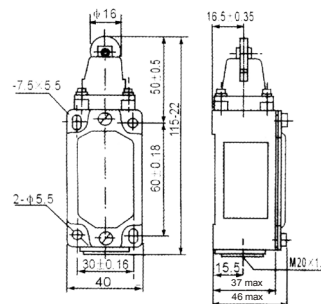

Наименование	Артикул	Вид привода	Исполнение по типу срабатывания, схема	Степень защиты IP	Количество в транспортной упаковке, шт.
ВП 15К-21А-211-54 У2.3	110301	толкатель		54	100
ВП 15К-21А-221-54 У2.3	110302	толкатель с роликом		54	100
ВП 15К-21А-231-54 У2.3	110303	рычаг с роликом		54	50
ВП 15К-21А-291-54 У2.3	110304	рычаг с роликом, рег. по длине		54	50
ВП 15К-21А-211-54 У2.8	110305	толкатель		54	100
ВП 15К-21А-221-54 У2.8	110306	толкатель с роликом		54	100
ВП 15К-21А-231-54 У2.8	110307	рычаг с роликом		54	50
ВП 15К-21А-291-54 У2.8	110308	рычаг с роликом, рег. по длине		54	50

Тип выключателя	Прямой рабочий ход,	Дополнительный ход,	Полный ход, не более	Механическая износостойкость, 1х10 ⁶ циклов ВО	Коммутационная износостойкость, 1х10 ⁶ циклов ВО	
					на переменном токе	на постоянном токе
Выключатели полумгновенного действия	не более 2,6мм; 22°	не более 5мм; 60°	-	12,5	1	2
Выключатели прямого действия	4,5мм; 35°	-	8,5мм; 90°	30	1,6	3

3. Внешний вид, габаритные, установочные и присоединительные размеры.

ВП 15К-21А-211

ВП 15К-21А-221

ВП 15К-21А-231

ВП 15К-21А-291

Пример заказа: Выключатель путевой ВП 15К-21А-221-54 У2.3, толкатель с роликом полумгновенного действия.