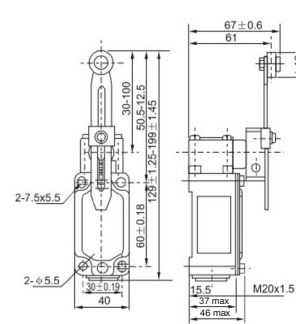

Наименование	Артикул	Вид привода	Исполнение по типу срабатывания, схема	Степень защиты IP	Количество в транспортной упаковке, шт.
ВП 15К-21А-211-54 У2.3	110301	толкатель		54	100
ВП 15К-21А-221-54 У2.3	110302	толкатель с роликом		54	100
ВП 15К-21А-231-54 У2.3	110303	рычаг с роликом		54	50
ВП 15К-21А-291-54 У2.3	110304	рычаг с роликом, рег. по длине		54	50
ВП 15К-21А-211-54 У2.8	110305	толкатель		54	100
ВП 15К-21А-221-54 У2.8	110306	толкатель с роликом		54	100
ВП 15К-21А-231-54 У2.8	110307	рычаг с роликом		54	50
ВП 15К-21А-291-54 У2.8	110308	рычаг с роликом, рег. по длине		54	50

3. Внешний вид, габаритные, установочные и присоединительные размеры.

ВП 15К-21А-211

ВП 15К-21А-221

ВП 15К-21А-231

ВП 15К-21А-291

Пример заказа: Выключатель путевой ВП 15К-21А-221-54 У2.3, толкатель с роликом полумгновенного действия.